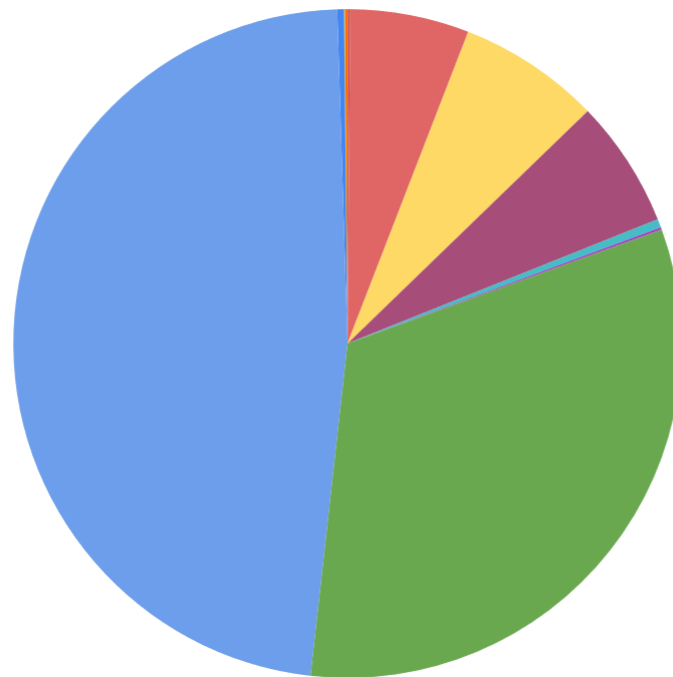

- Celkem cca 90 TB
- Objem uložených dat dle institucí