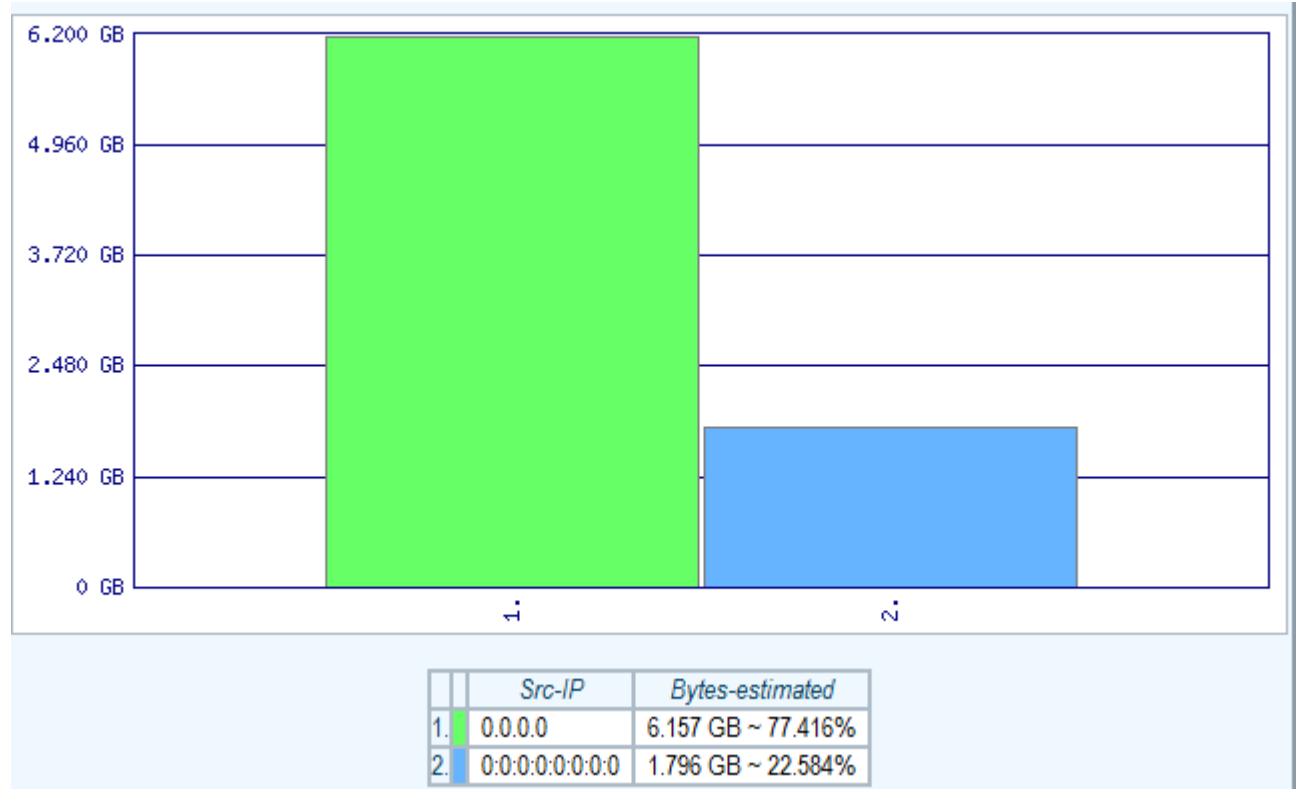

- Celkem cca 0.5 PB do sítě
- Objem odbavených dat dle institucí

- Celkem cca 90 TB
- Objem uložených dat dle institucí

■ IP vs. IPv6

- IP mezi 20%-40%

cesnet
"...."

DĚKUJI ZA POZORNOST

STREAMING@CESNET.CZ