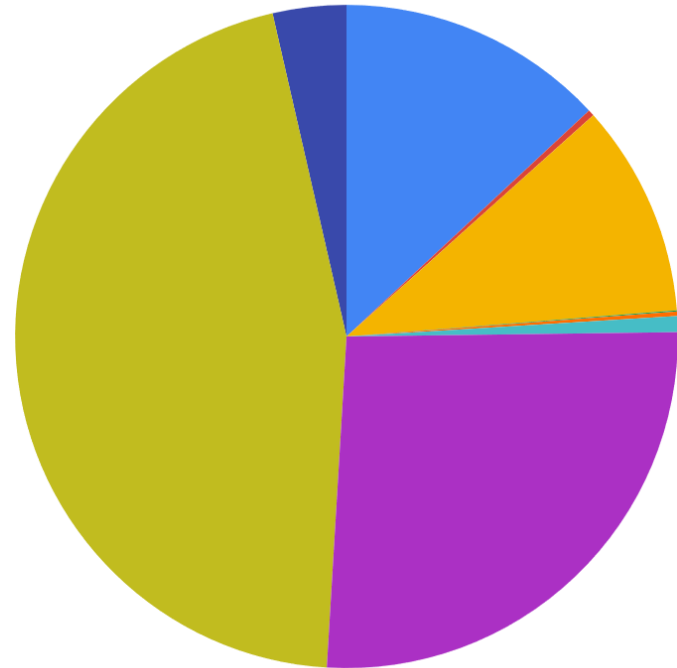

- Celkem cca 0.5 PB do sítě
- Objem odbavených dat dle institucí