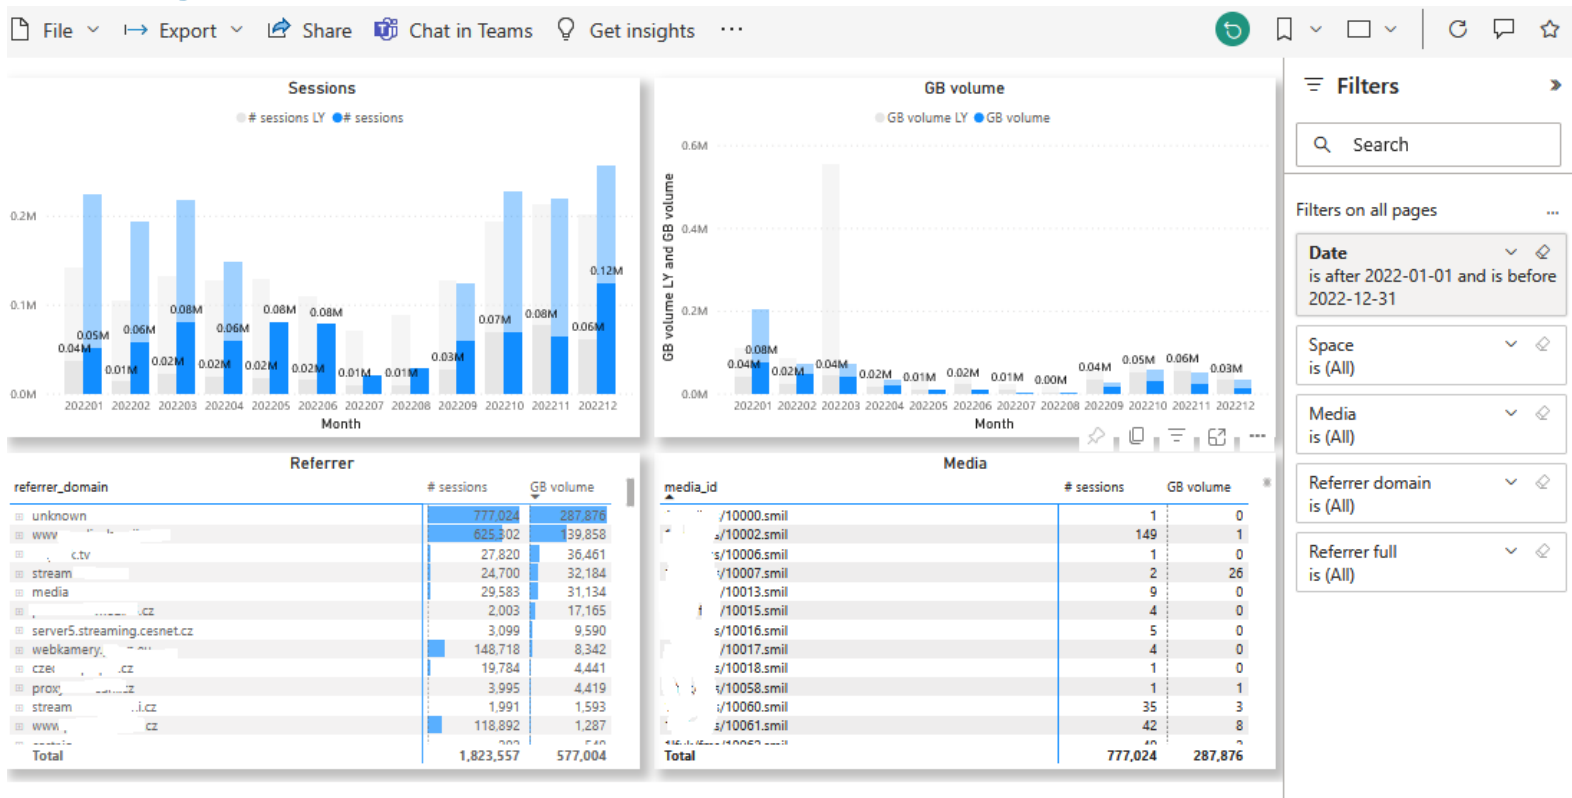

Využívá nás > 25 organizací